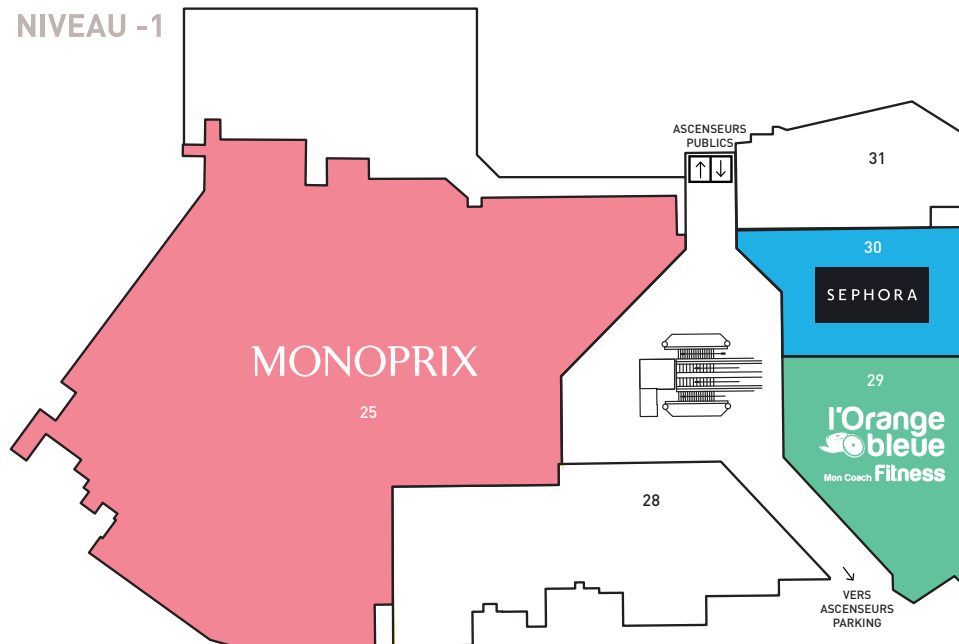

NIVEAU -1

MODE

22	Articles de Paris	05 56 52 44 17
8	Jacqueline Riu	05 56 81 45 72
21	La Malle des Indes	05 56 48 02 73
1	Naf-Naf	05 56 44 40 54
5	Trois par 3	05 56 30 34 84
18	Les Filles A l'Ouest	09 83 82 49 47

BEAUTÉ, SANTÉ

14	Acuitis	05 56 81 19 96
19	Body Minute	05 56 81 23 16
27	Fabio Salsa	05 57 59 89 59
12	Lynx Optique	05 56 44 93 94
30	Sephora	05 57 35 41 60

ALIMENTATION, RESTAURATION

24	Le Comptoir des Délices	05 47 79 06 40
25	Monoprix	05 57 14 43 80
3-4	Naturalia	05 56 48 24 73
2	Origines Tea & Coffee	05 56 52 90 04
15-16	Picard	05 56 44 30 28

SERVICES

11	BNP-DAB	
10	Dazibao	
29	l'Orange bleue	05 57 83 78 61

*Conditions spécifiques de prêt de matériels au PC sécurisé

Toilettes payantes

Objets trouvés*

Prêt de parapluie*

Prêt de poussettes*

Prêt fauteuil roulant / PMR*

Appels taxis*

Retrait d'argent

Wifi gratuit