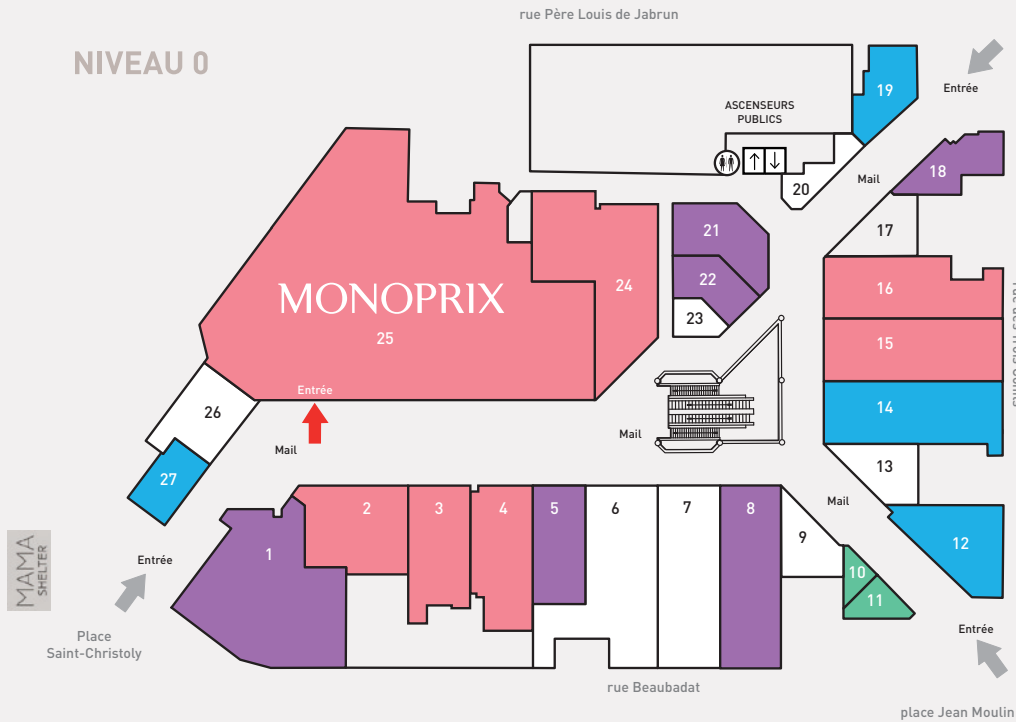

CENTRE COMMERCIAL SAINT-CHRISTOLY

NIVEAU 0

NIVEAU -1

MODE

| | | |
|----|----------------------|----------------|
| 22 | Articles de Paris | 05 56 52 44 17 |
| 8 | Jacqueline Riu | 05 56 81 45 72 |
| 21 | La Malle des Indes | 05 56 48 02 73 |
| 1 | Naf-Naf | 05 56 44 40 54 |
| 5 | Trois par 3 | 05 56 30 34 84 |
| 18 | Les Filles A l'Ouest | 09 83 82 49 47 |